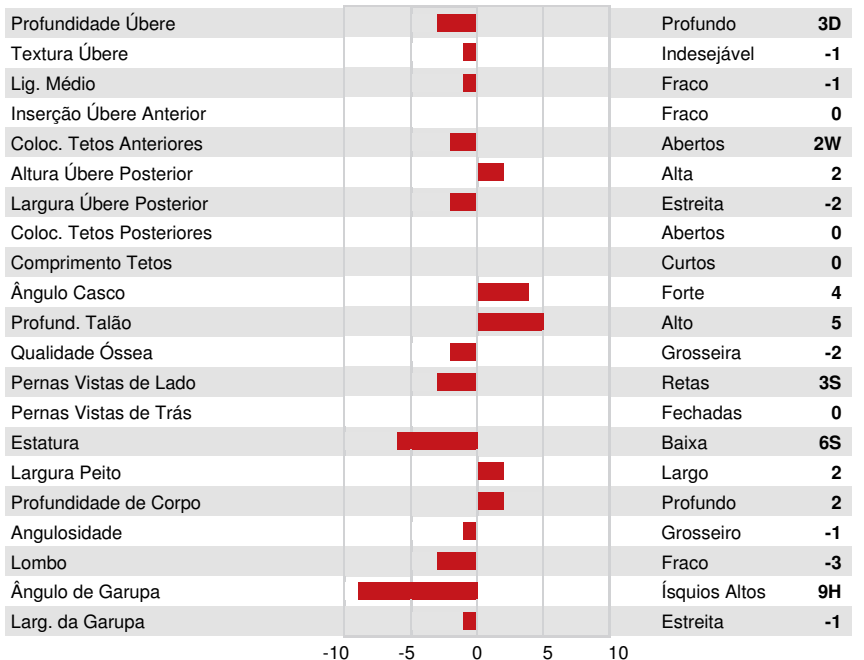

BOMAZ FASTBALL  
 PROGENESIS ACHIEVER RAVISH VG-85-3YR-CAN 1\*  
 ABS ACHIEVER  
 OCD LEGENDARY RAE EX-90-2E-CAN  
 WELCOME LEGENDARY 2870  
 OCD DELTA RAE 4278 VG-85-2YR-USA

**GPA LPI +3297 PRO\$ 1793**

DPF RDF BLF CNF BYF MWF CVF HH1F HH2F HH3F HH4F HH5F HH6F HCDF HMWF

Reg. #: HOCANM13712766 aAa: 243156 AVM: 345,456  
 Nasc: 04/27/2020 Kappa Caseína: AA Beta Caseína: A2A2

PRODUÇÃO				GMACE 26*APR	
26 Rebanhos		259 Filhas		92% Rep.	
Leite kg	Gordura kg	Gordura %	Proteína kg	Proteína %	
251	103	+0.82	28	+0.17	
Velocidade Ordenha	Temperamento	Eficiência em Metano	Eficiência Alimentar	BMR	
102	98	103	107	104	

CONFORMAÇÃO	G Rebanhos	G Filhas	82% Rep.	GPA 26*APR
Conformação		0	Força Leiteira	0
Sistema Mamário		1	Garupa	-7
Pernas & Pés		2		

SANDY-VALLEY ROBUST RUBY  
 FIFTH DAM